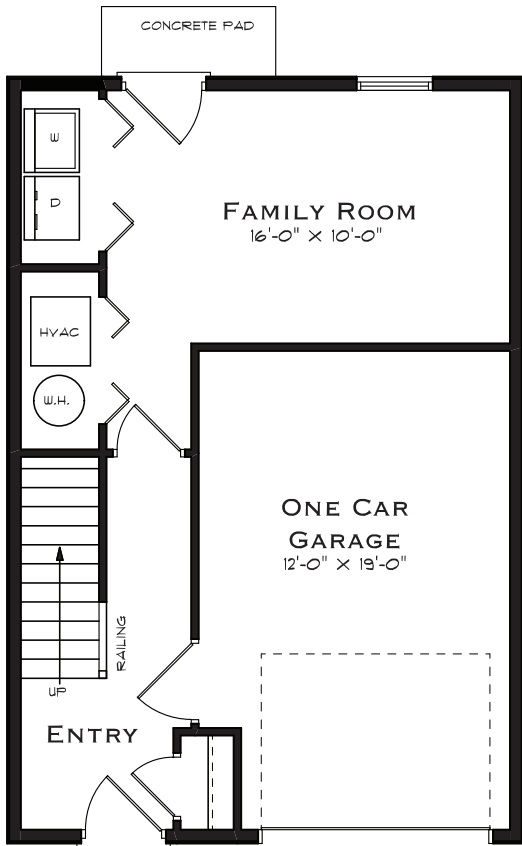

**1 BEDROOM + DEN
UNIT B1 - 990 SF**

**2 BEDROOM
UNIT C - 1,130 SF**

**2 BEDROOM
UNIT C1 - 1,130 SF**

**2 BEDROOM + DEN
UNIT D - 1,360 SF**

**3 BEDROOM
UNIT E - 1,370 SF**

**3 BEDROOM
UNIT E1 - 1,370 SF**

FIRST FLOOR

SECOND FLOOR

THIRD FLOOR